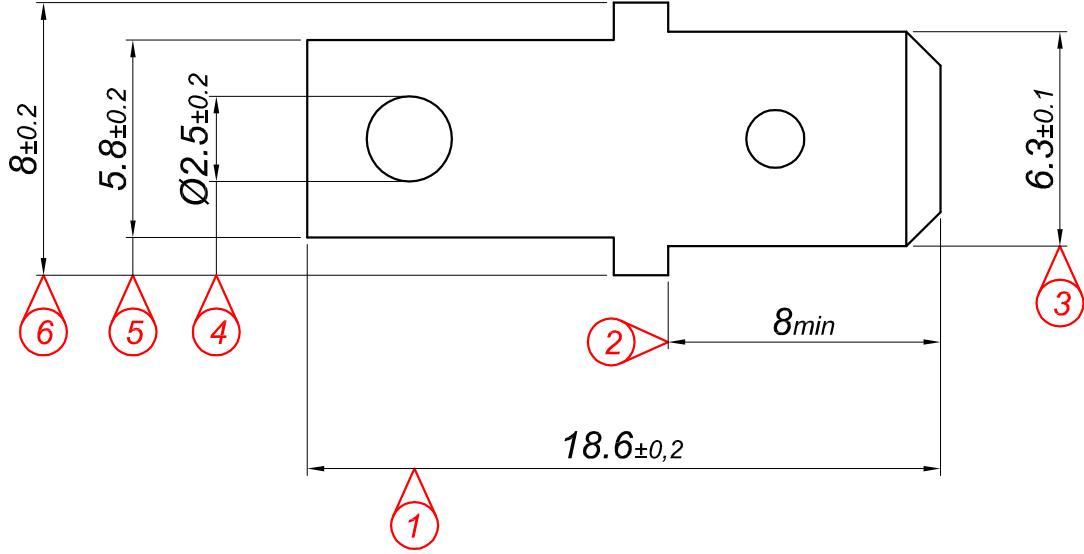

PARÇA KODU PART CODE	PARÇA ADI PART NAME	s ÖLÇÜSÜ (KALINLIK) s MEASURE (THICKNESS)	Malzeme Material	Kaplama / Coating		
				SN	AG	Nİ
TE 2354 DP	KOBO DÜZ ERKEK FİŞ 6.3 =DP=	-----	(CuZn30) Pirinç / Brass	-	-	-
TE 2354 DPK	KOBO DÜZ ERKEK FİŞ 6.3 =DPK=	-----	(CuZn30) Pirinç / Brass	+	-	-

Perspektif
Perspective

Resim üzerinden ölçü almayınız
do not measure on drawing

Tarih / Date	11.01.2013	İmza / Signature	Ölçek / Scale			
Çizen / Desing	M.Yağcı		5 / 1			
Onay / Approval	S.Gölcük		No		Değişiklik / Revision	Tarih/Date
	Parça Adı: Part Name	KOBO DÜZ ERKEK FİŞ 6.3			Parça Kodu: Part Code	TE 2354