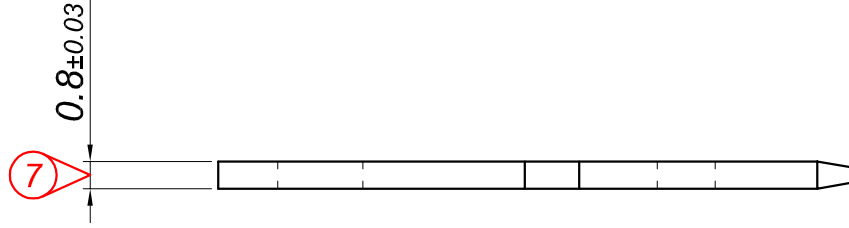

PARÇA KODU PART CODE	PARÇA ADI PART NAME	s ÖLÇÜSÜ (KALINLIK) s MEASURE (THICKNESS)	Malzeme Material	Kaplama / Coating		
				SN	AG	Nİ
TE 2354 DP	KOBO DÜZ ERKEK FİŞ 6.3 =DP=	-----	(CuZn30) Pirinç / Brass	-	-	-
TE 2354 DPK	KOBO DÜZ ERKEK FİŞ 6.3 =DPK=	-----	(CuZn30) Pirinç / Brass	+	-	-

Perspektif
Perspective

Resim üzerinden ölçü almayınız
do not measure on drawing

Tarih / Date	11.01.2013	İmza / Signature	Ölçek / Scale			
Çizen / Desing	M.Yağcı		5 / 1			
Onay / Approval	S.Gölcük		No		Değişiklik / Revision	Tarih/Date
	Parça Adı: Part Name	KOBO DÜZ ERKEK FİŞ 6.3			Parça Kodu: Part Code	TE 2354